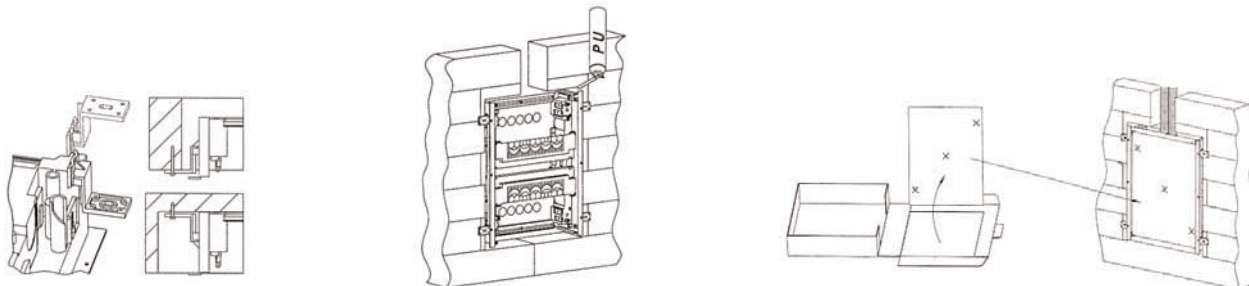

MŰSZAKI ADATOK

- Védettség: IP30
- Nullvezető és földelőkapcsokkal
- Szín: RAL 9016 (fehér)
- Ajtó nyílásirány változtatható (bal-jobb)