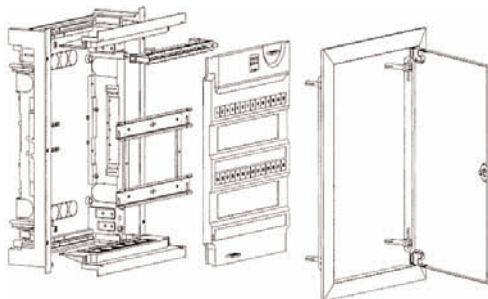

### SCHRACK INFO

- A megadott készülékegység szám a tokozatba beépíthető összes készülékegységet jelenti
- 1KE (készülékegység) = 17,5mm

### MŰSZAKI ADATOK

- Védettség: IP40
- Műanyag, fehér vázszerkezet
- Műanyag, füst színű, átlátszó ajtó
- Homloklappal, DIN sínrel, nullvezető és földelőkapcsokkal

LEÍRÁS	SZÉxMAXxMÉ	CSOM. EGYS.	TÍPUS	RENDELÉSI SZÁM
12KE, 1 soros	283x232x100	1	-	<b>BK 080 001</b>
24KE, 2 soros	283x357x100	1	-	<b>BK 080 002</b>
36KE, 3 soros	283x482x100	1	-	<b>BK 080 003</b>

### SCHRACK INFO

- Térrelválasztó falakba is süllyeszthető kis mélysége miatt
- Fém keret és ajtó
- Különálló beépítő keret falazáshoz
- A megadott készülékegység szám a tokozatba beépíthető összes készülékegységet jelenti
- 1KE (készülékegység) = 17,5mm